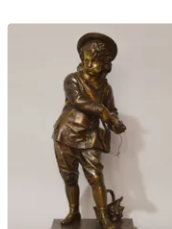

**Est. : 100 - 200 €**

**Lot n°188** BAYEUX Paire de vase en porcelaine dans le goût de...

**Est. : 50 - 100 €**

**Lot n°189** Boîte rectangulaire laquée Russe de Palekh à décor...

**Est. : 40 - 60 €**

**Lot n°191** Eutrope BOURET (1833-1906) Sortie de...