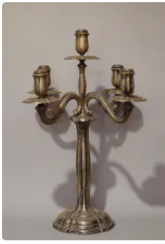

Lot n°33 Candélabre à 5 branches en argent allemand titre...

Est. : 350 - 450 €