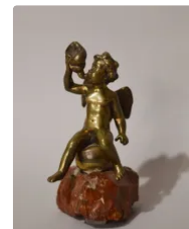

Lot n°193 Petit angelot soufflant dans une conque, sur socle...

Est. : 30 - 50 €