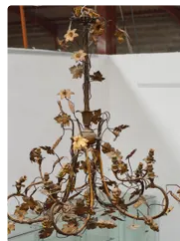

Lot n°142 Lustre en tôle et laiton doré, à décor de pampres et...

Est. : 100 - 200 €