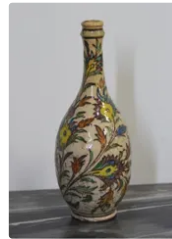

**Est. : 200 - 400 €**

**Lot n°181** Table de milieu en bois sculpté et ajouré, dessus...

**Est. : 150 - 250 €**

**Lot n°182** Grand plateau en cuivre à décor géométrique...

**Est. : 50 - 80 €**

**Lot n°183** Vase bouteille en céramique glaçurée à décor...