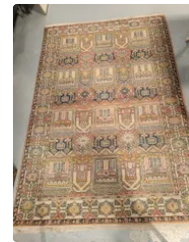

**Est. : 80 - 120 €**

**Lot n°154** ROME - RUINES - COLISEE - FORUM Ruines de Rome,...

**Est. : 50 - 100 €**

**Lot n°155** Importante pendule en bronze doré à décor d'amours...

**Est. : 3 000 - 5 000 €**

**Lot n°156** Tapis motif Caucase mécanique 230 x 154 cm (usures,...