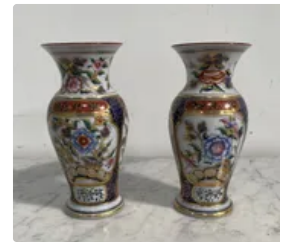

Lot n°188 BAYEUX Paire de vase en porcelaine dans le goût de...

Est. : 50 - 100 €