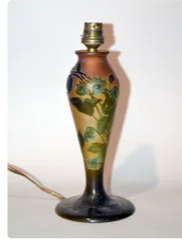

Lot n°261 GALLE Pied de lampe en verre multicouche dégagé à...

Est. : 200 - 300 €