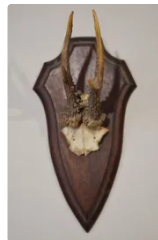

**Est.** : 15 - 30 €

**Lot n°39** Ensemble en métal argenté comprenant 5 coupes...

**Est.** : 30 - 50 €

**Lot n°40** Hure de sanglier naturalisée en cape écu bois...

**Est.** : 40 - 60 €

**Lot n°41** d'après Carle VERNET Les chiens ayant perdus la...

**Est.** : 30 - 50 €

**Lot n°42** Massacre de chevreuil, belle perlure sur les meules,...

**Est.** : 20 - 40 €

**Lot n°43** d'après Jean HERBLET (1893-1985) Trois têtes de...

**Est.** : 30 - 50 €

**Lot n°44** d'après Edouard TRAVIES (1809-1876) "La perdrix..."