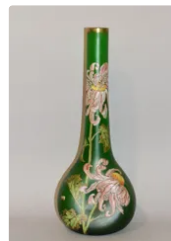

Lot n°274 Attribué à LEGRAS Vase bouteille en verre vert à...

Est. : 100 - 150 €