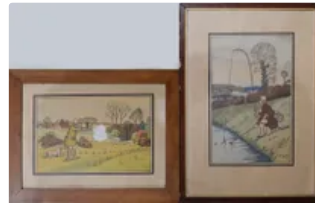

**Est.** : 50 - 80 €

**Lot n°67** Paire de bottes  
en cuir fauve, coupe  
Saumur avec...

**Est.** : 80 - 120 €

**Lot n°68** LEMAIRE Paris  
(59 avenue Victor Hugo)  
Cave à cigare...

**Est.** : 200 - 300 €

**Lot n°69** d'après J.-F.  
HERRING (1795-1865) et  
gravée par C....

**Est.** : 30 - 50 €

**Lot n°70** Alfred BARYE  
(1839-1882) Cheval  
"Vermouth" En bronze...

**Est.** : 3 500 - 4 500 €

**Lot n°71** d'après Harry  
ELLIOTT (1882-1959)  
Chasse au lapin et...

**Est.** : 30 - 50 €

**Lot n°72** d'après Cecil  
ALDIN (1870-1935)  
Scène...

**Est.** : 30 - 50 €

**Lot n°73** Ecole française  
de la fin du XIXe siècle  
L'envol du...

**Est.** : 60 - 100 €

**Lot n°74** Lièvre naturalisé  
en entier H. 45 cm (poils se  
détachant)