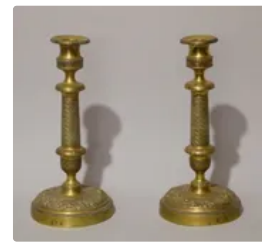

**Lot n°146** Commode en bois naturel de style Louis XVI ouvrant...

**Est. : 200 - 250 €**

**Lot n°147** Paire de fauteuils confortable en acajou mouluré et...

**Est. : 50 - 100 €**

**Lot n°148** Paire de sirènes feuillage en bois sculpté et laqué...

**Est. : 150 - 300 €**

RÉMY FOURNIÉ  
GUILLAUME CORTÈS  
Commissaires - Priseurs

**Lot n°149** Buffet en acajou flammé et placage flammé ouvrant...

**Est. : 150 - 250 €**

**Lot n°150** Table bureau piètement à torsade ajourée entretoisé...

**Est. : 200 - 400 €**

**Lot n°151** Paire de pot à pharmacie en porcelaine blanche...

**Est. : 40 - 60 €**

**Lot n°152** Paire de flambeaux en laiton tourné, ciselé et gravé...

**Est. : 50 - 100 €**

**Lot n°153** Ecole française du XIXe siècle Le moulin sur la...