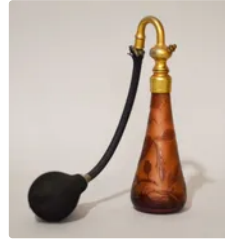

**Est.** : 100 - 150 €

**Lot n°258** Portrait en plâtre patiné de Thomas Jean STIELTJES...

**Est.** : 30 - 50 €

**Lot n°259** ECOLE MODERNE, d'après Phidias Amazone blessée,...

**Est.** : 200 - 400 €

**Lot n°260** Émile GALLÉ (1846 -1904) Vase balustre légèrement...

**Est. : 6 000 - 8 000 €**

**Lot n°261** GALLE Pied de lampe en verre multicouche dégagé à...

**Est. : 200 - 300 €**

**Lot n°262** GALLE Vaporisateur en verre multicouche dégagé à...

**Est. : 80 - 120 €**