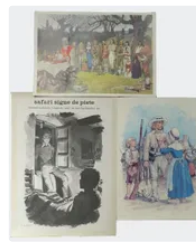

Lot n°232 d'après Pierre JOUBERT (1910-2002) Safari Signe de...

Est. : 30 - 50 €