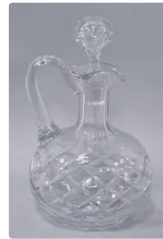

**Est.** : 50 - 100 €

**Lot n°280** LALIQUE FRANCE « Danseuse Bras levés » en cristal...

**Est.** : 120 - 150 €

**Lot n°281** d'après Jean PICART LE DOUX (1902-1982) Poisson...

**Est.** : 300 - 500 €

**Lot n°282** SAINT-LOUIS Carafe en cristal taillé H. 30 cm...