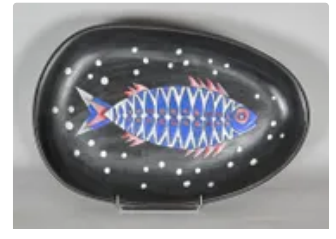

Lot n°283 d'après Jean PICART LE DOUX (1902-1982) Poisson...

Est. : 250 - 450 €