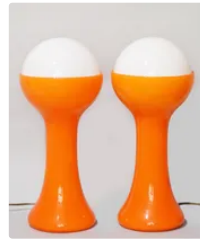

Lot n°298 CARLO NASON (1935) Paire de lampes en verre opalin...

Est. : 500 - 800 €