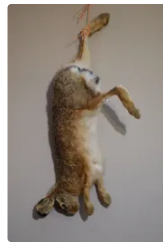

**Est.** : 30 - 50 €

**Lot n°90** Lièvre naturalisé en entier suspendu H. 85 cm...

**Est.** : 30 - 50 €

**Lot n°91** Ensemble de 4 reproductions représentant des scènes...

**Est.** : 20 - 40 €

**Lot n°92** Sanglier naturalisé en entier suspendu H. 120 cm...