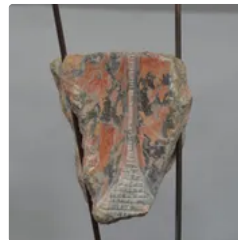

Lot n°286 Lampadaire sculpture en métal et marbre des...

Est. : 100 - 200 €