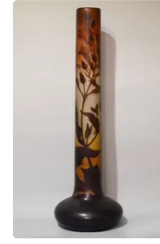

**Est. : 6 000 - 8 000 €**

**Lot n°261** GALLE Pied de lampe en verre multicouche dégagé à...

**Est. : 200 - 300 €**

**Lot n°262** GALLE Vaporisateur en verre multicouche dégagé à...

**Est. : 80 - 120 €**