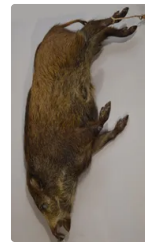

**Est.** : 30 - 50 €

**Lot n°90** Lièvre naturalisé en entier suspendu H. 85 cm...

**Est.** : 30 - 50 €

**Lot n°91** Ensemble de 4 reproductions représentant des scènes...

**Est.** : 20 - 40 €

**Lot n°92** Sanglier naturalisé en entier suspendu H. 120 cm...