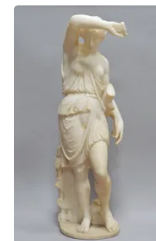

**Est.** : 100 - 150 €

**Lot n°258** Portrait en plâtre patiné de Thomas Jean STIELTJES...

**Est.** : 30 - 50 €

**Lot n°259** ECOLE MODERNE, d'après Phidias Amazone blessée,...

**Est.** : 200 - 400 €

**Lot n°260** Émile GALLÉ (1846 -1904) Vase balustre légèrement...