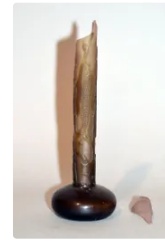

Lot n°267 GALLE Vase soliflore en verre multicouche dégagé à...

Est. : 50 - 80 €